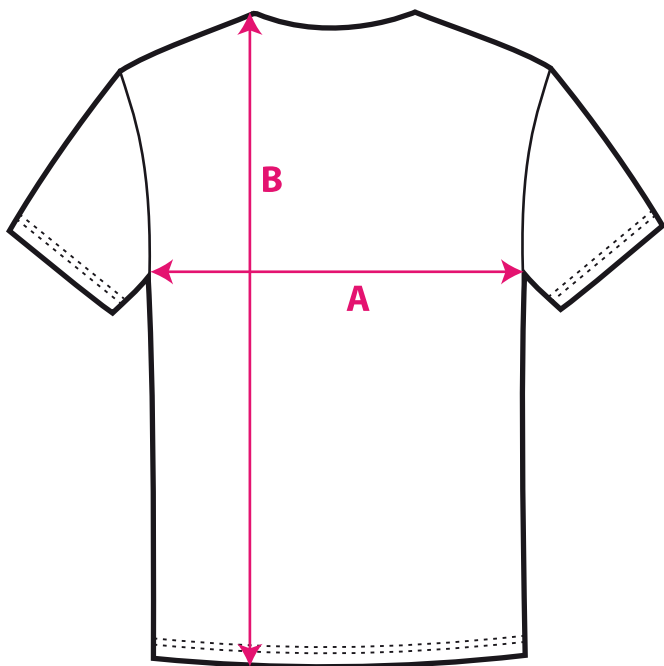

## Guía de tallas Neurrien gida

**CHICO - CAMISETA MANGA CORTA**

**MUTILA - KAMISETA MAHUKA MOTZA**

	S	M	L	XL	XXL
A	49	52	55	58	61
B	68	71	74	76	79

\* Medidas en cm. Las medidas son aproximadas, puede haber pequeñas variaciones según el modelo de camiseta.

\* Neurriak cm-tan. Neurri hurbilduak dira, kamiseta modeloaren arabera aldaketa txikiak egon daitezke.