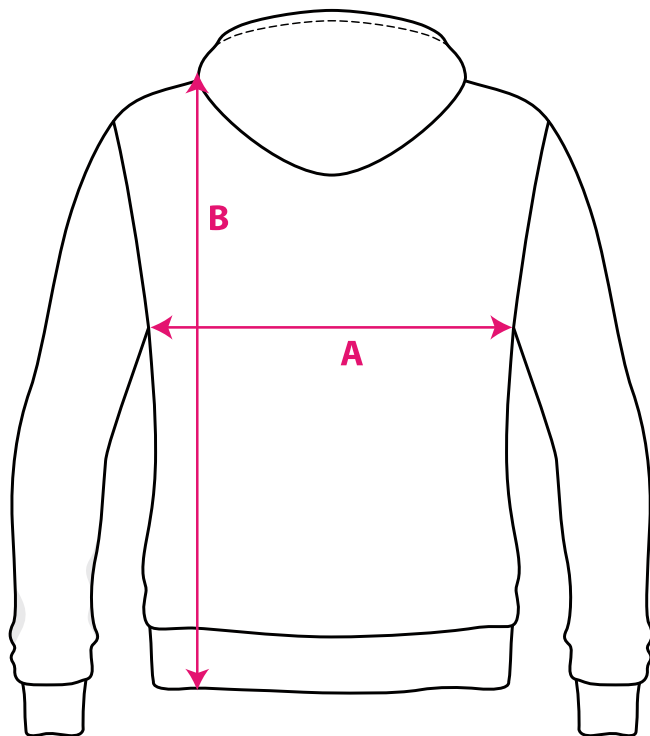

Guía de tallas Neurrien gida

CHICO - CANGURO DE VERANO

MUTILA - UDAKO KANGUROA

	S	M	L	XL	XXL
A	47	51	54	57	60
B	64	67	70	72	75

* Medidas en cm. Las medidas son aproximadas, puede haber pequeñas variaciones según el modelo de canguro.

* Neurriak cm-tan. Neurri hurbilduak dira, kanguro modeloaren arabera aldaketa txikiak egon daitezke.