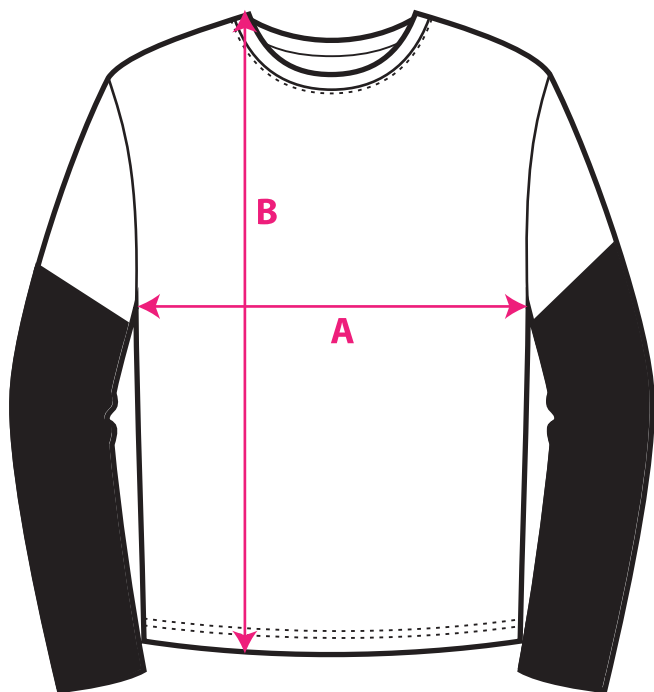

Guía de tallas Neurrien gida

CHICO - CAMISETA MANGA LARGA

MUTILA - MAHUKA LUZEKO KAMISETA

ref. 12218

	S	M	L	XL	XXL
A	50	54	58	61	64
B	69	71	74	77	80

* Medidas en cm. Las medidas son aproximadas, puede haber pequeñas variaciones.

* Neurriak cm-tan. Neurri hurbilduak dira, aldaketa txikiak egon daitezke.