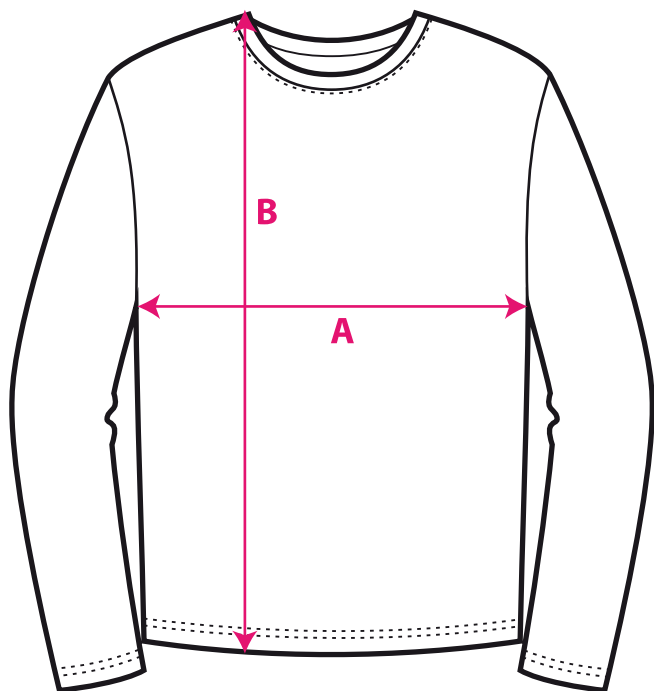

## Guía de tallas Neurrien gida

**CHICO - CAMISETA MANGA LARGA**

**MUTILA - MAHUKA LUZEKO KAMISETA**

ref. 12212

	S	M	L	XL	XXL
A	51	53	56	59	62
B	69	72	75	77	81

\* Medidas en cm. Las medidas son aproximadas, puede haber pequeñas variaciones.

\* Neurriak cm-tan. Neurri hurbilduak dira, aldaketa txikiak egon daitezke.